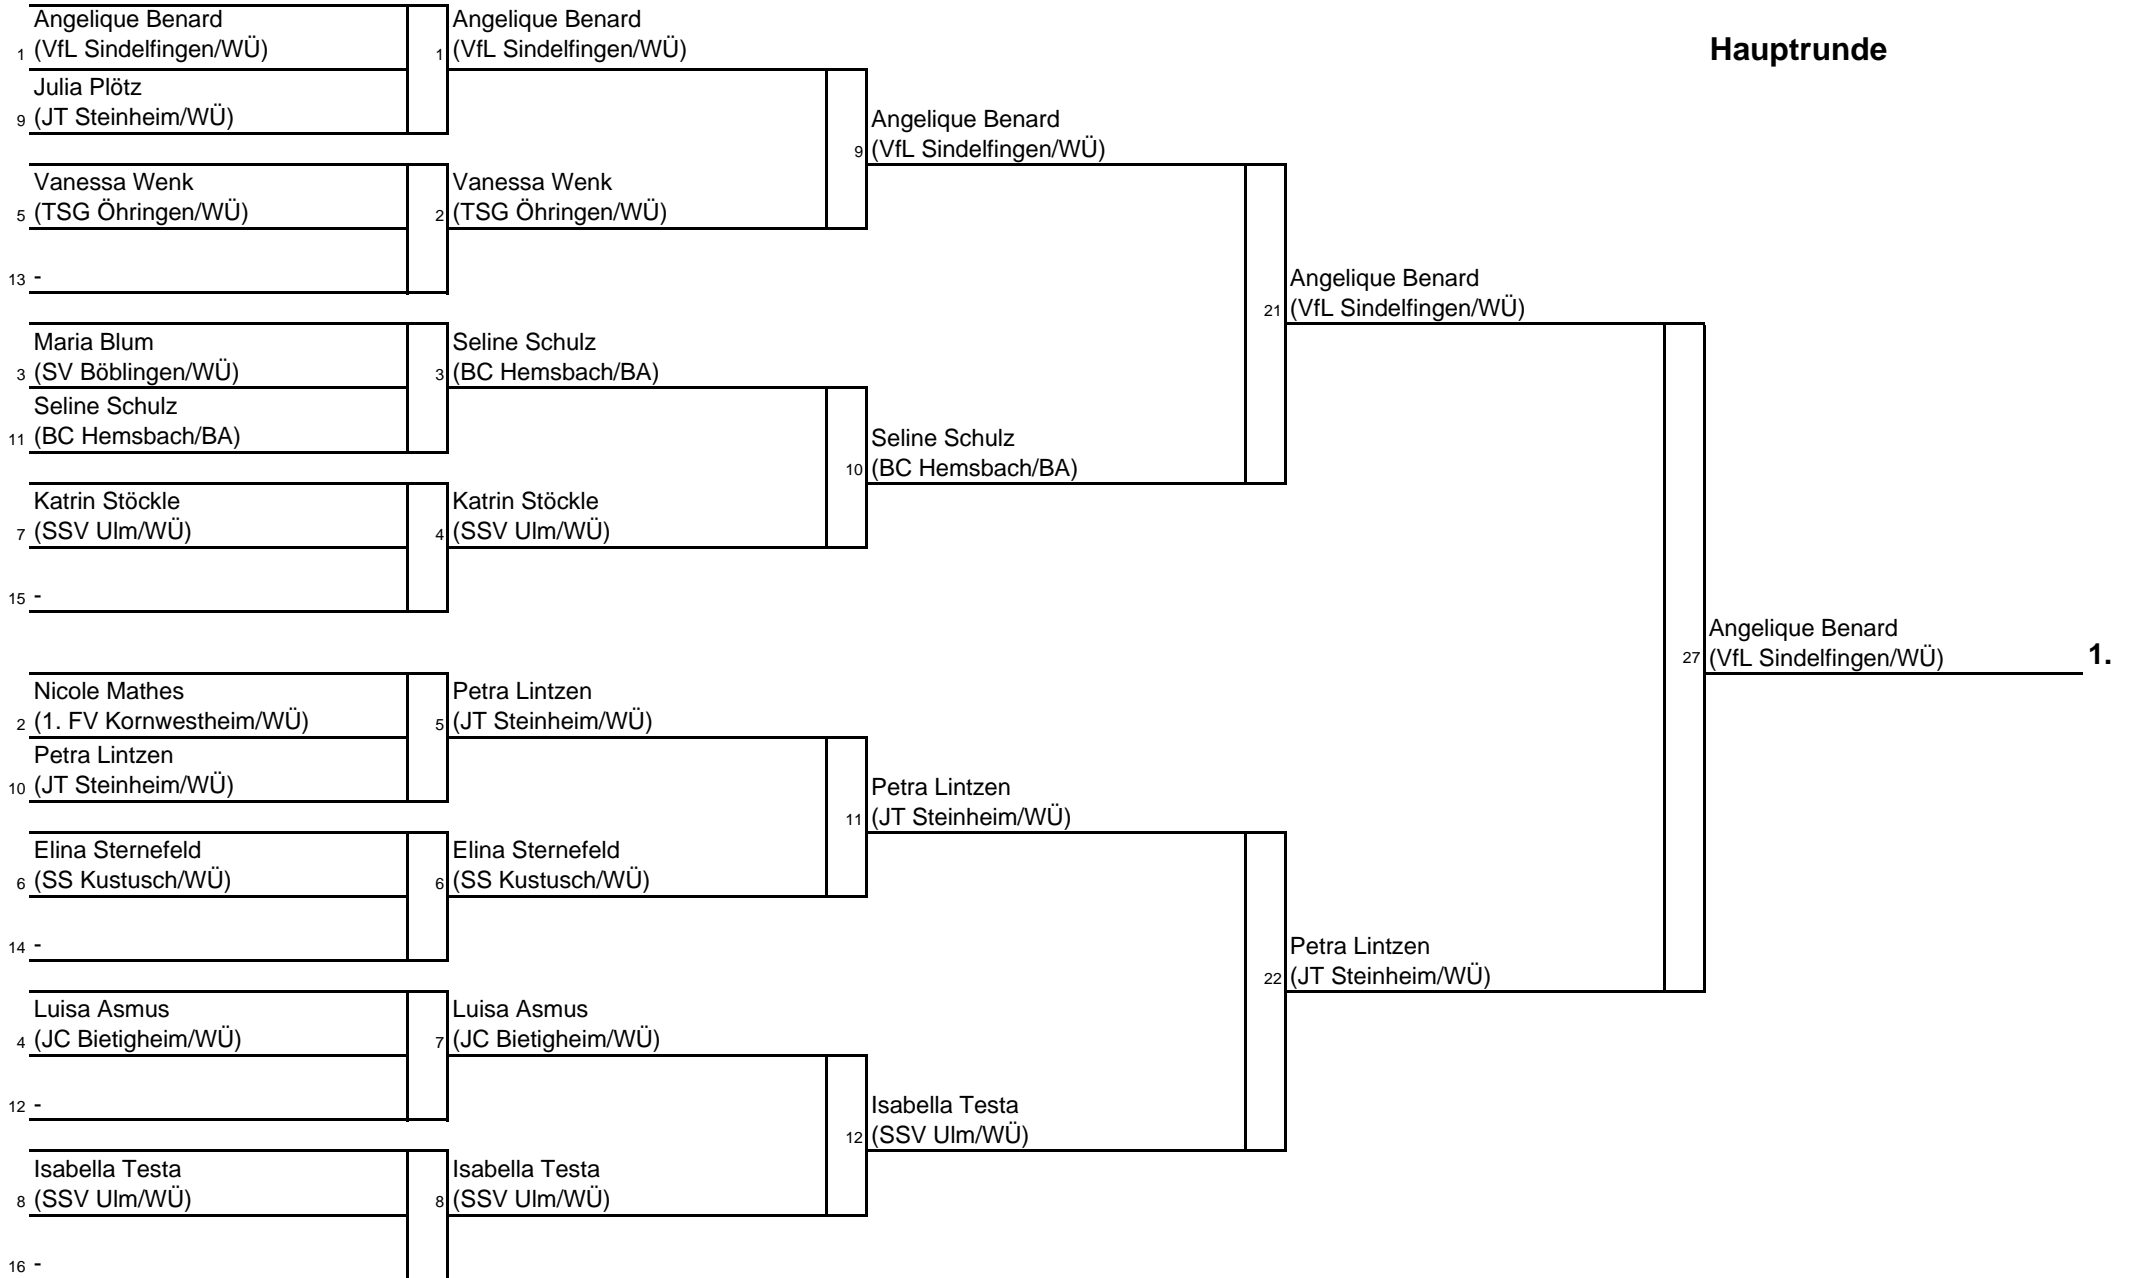

Hauptrunde