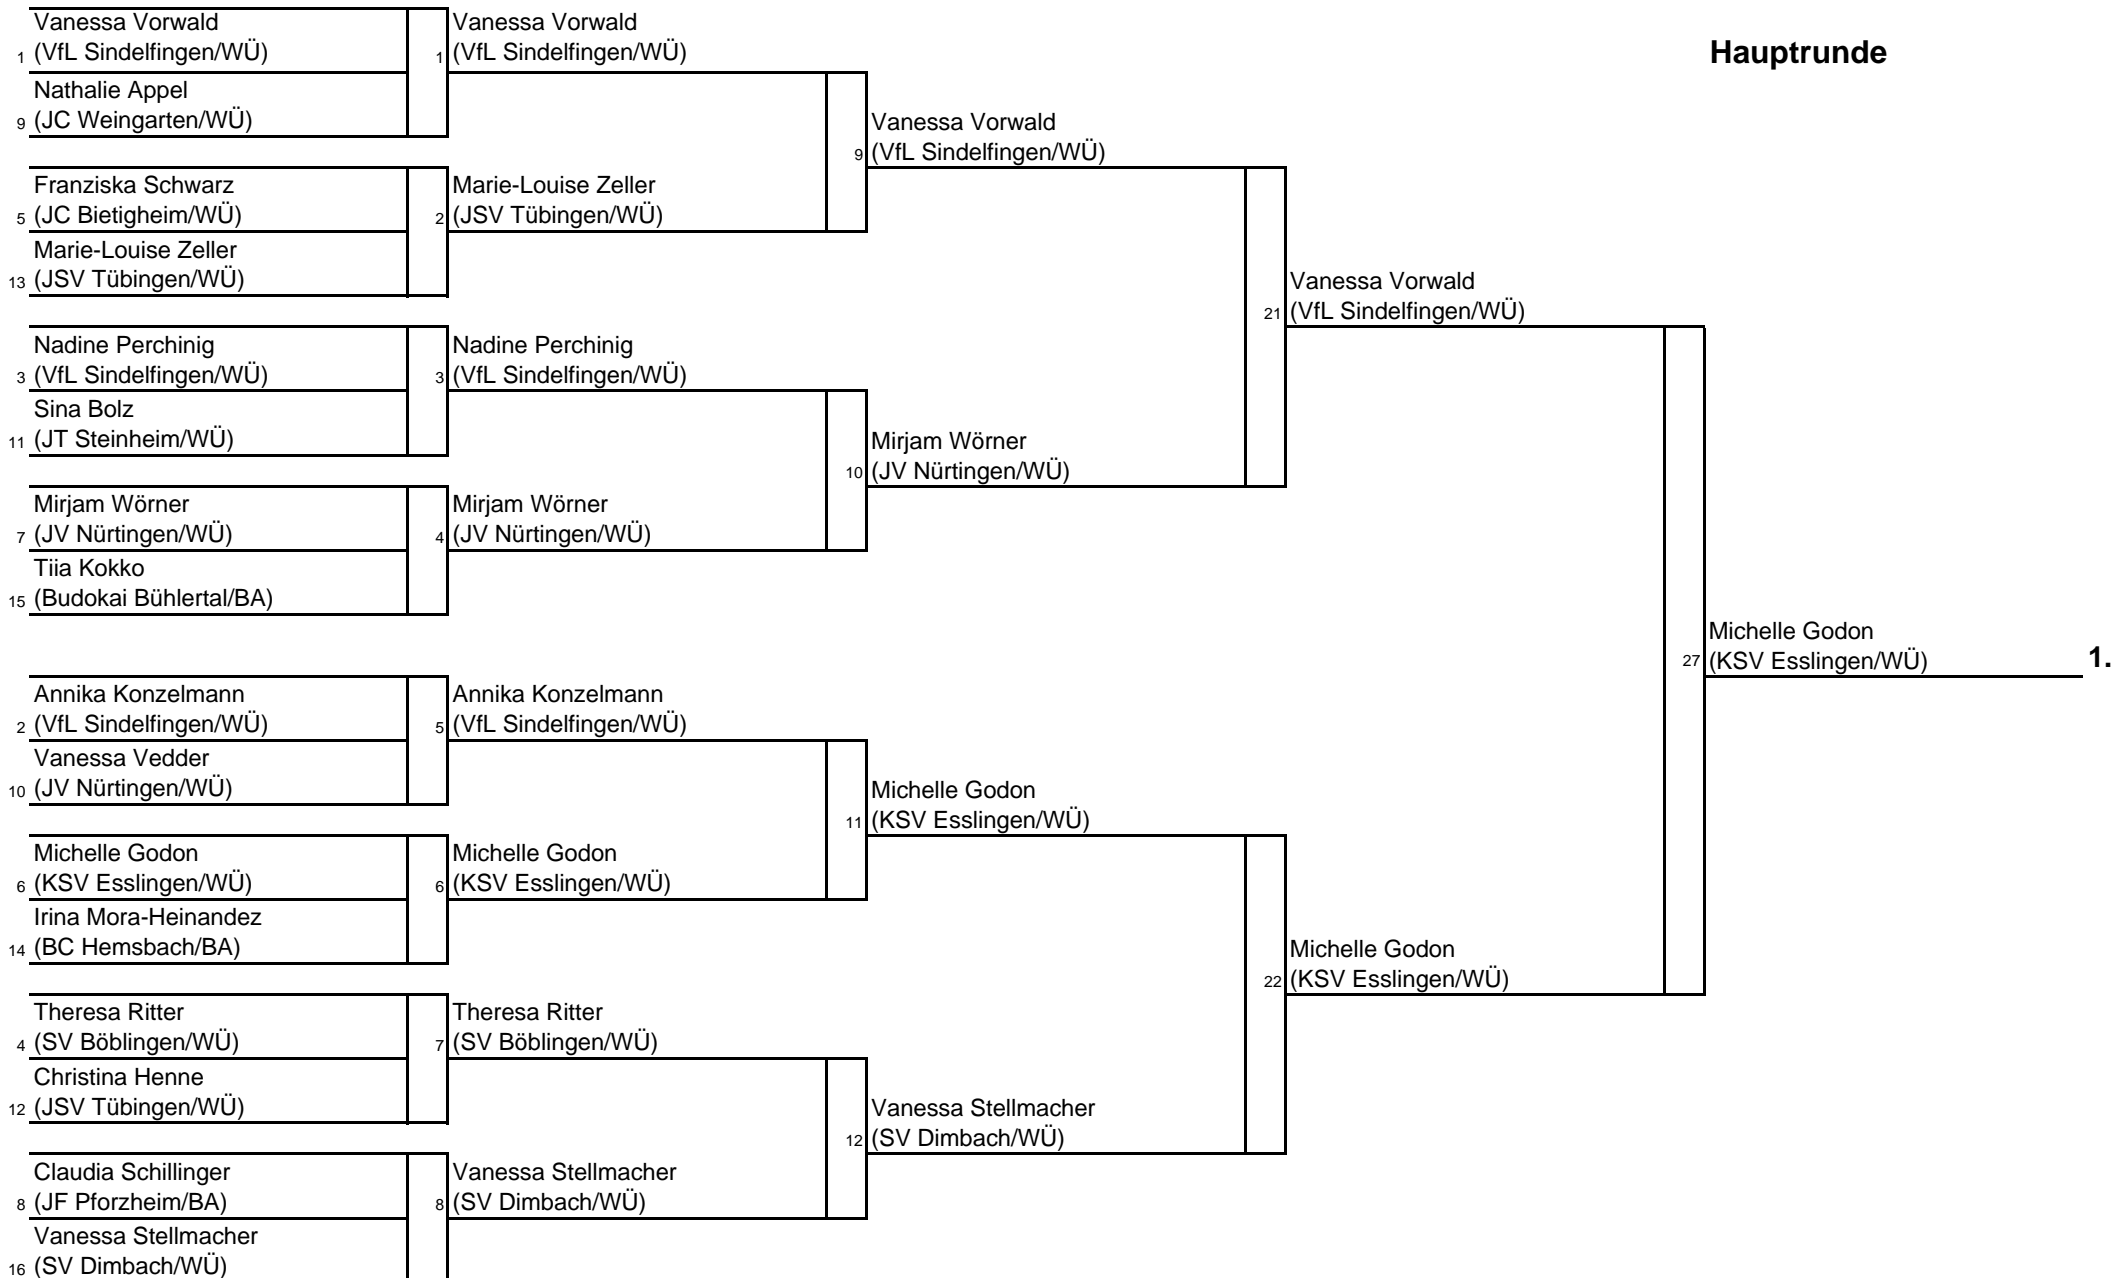

Hauptrunde