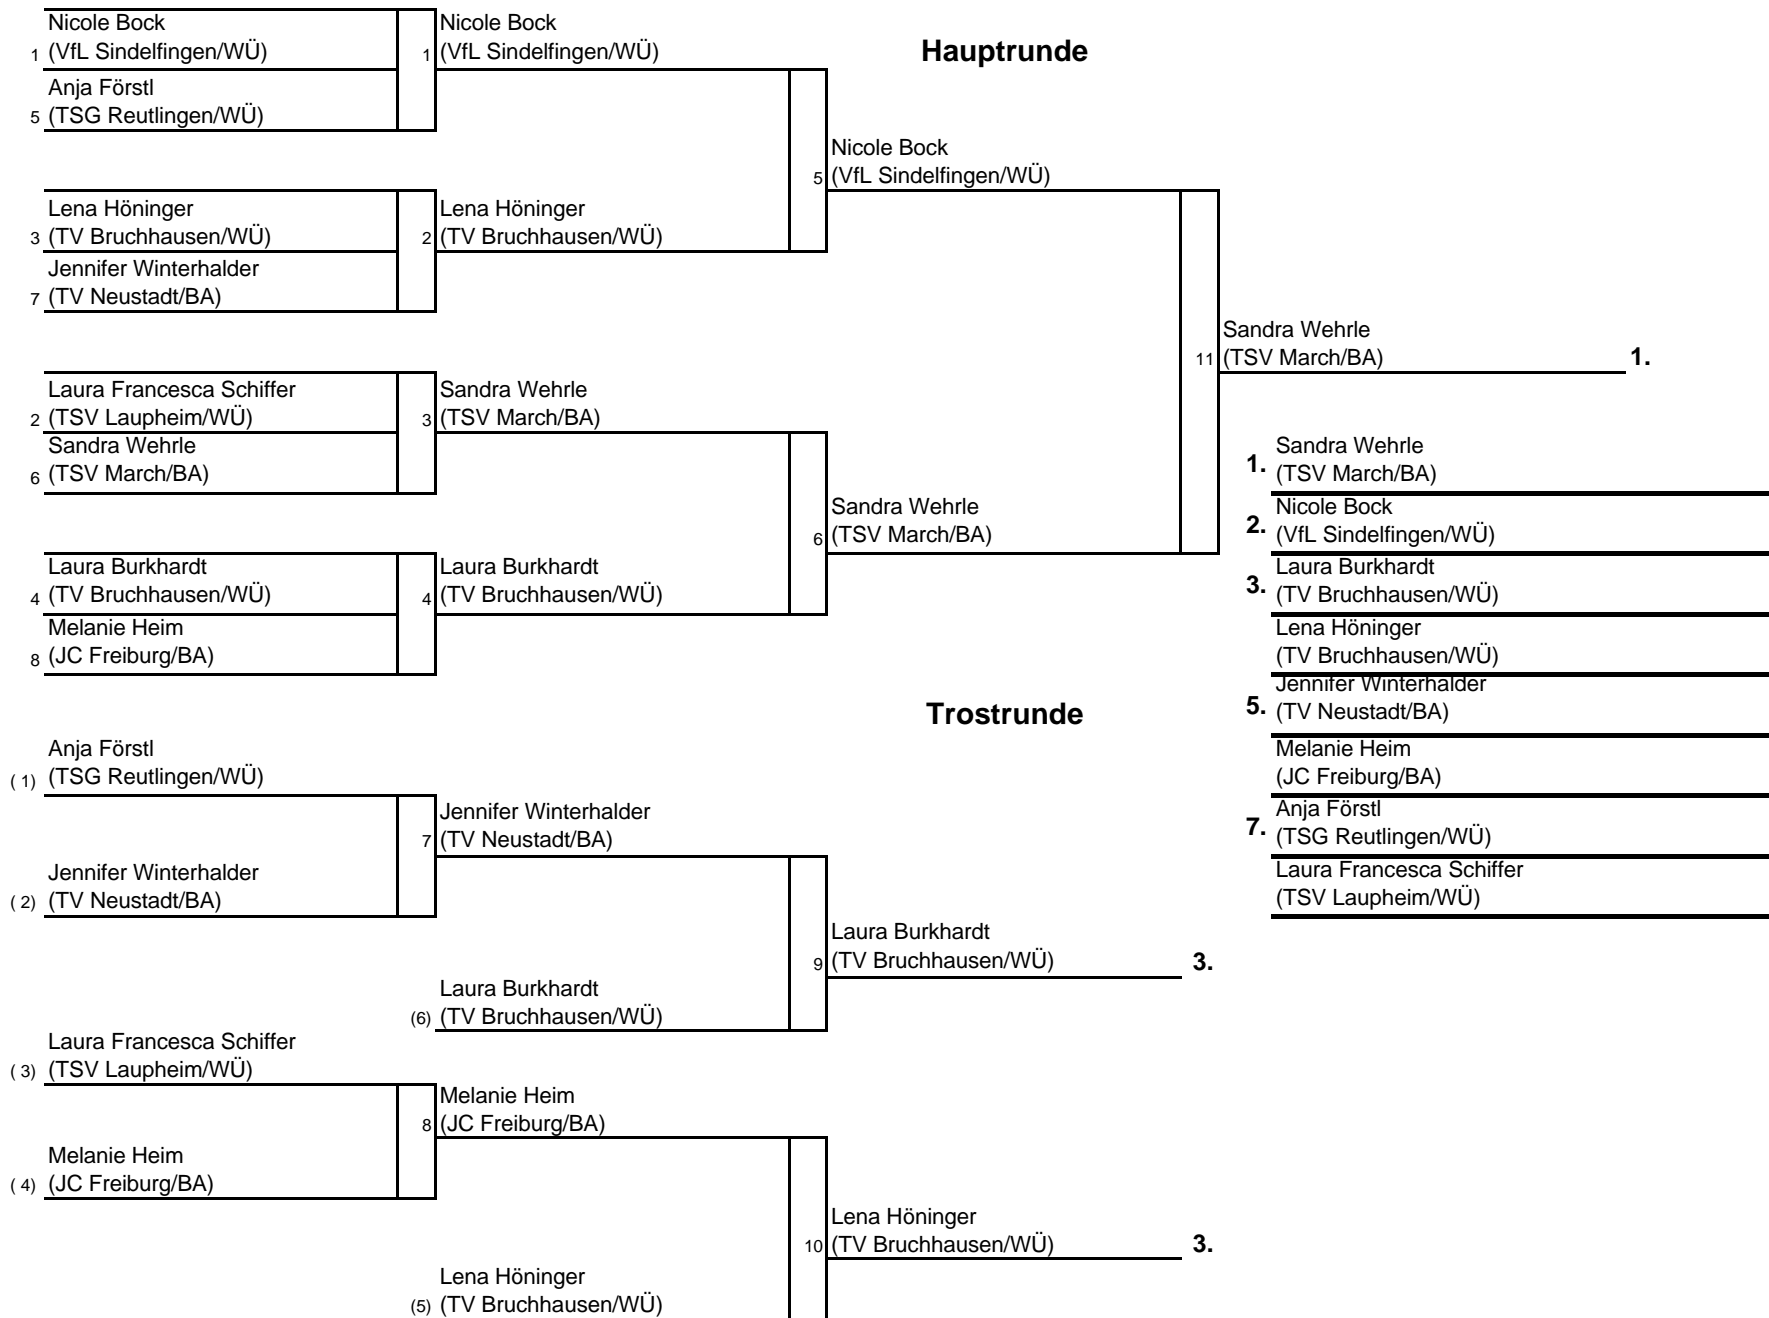

1	2	3	4	5			
	Pia Krüger (JC Bietigheim/WÜ)	Jenny Janitschek (JC Bietigheim/WÜ)	Jessica Wiemer (TV Neustadt/BA)	Ariane Gertzmann (JCBK Hausen/BA)	Corinna Schumm (TSF Ditzingen/WÜ)	Siege	Unterbewertung	Platz
1	Pia Krüger (JC Bietigheim/WÜ)	1/10	0/0	0/0	0/0	1	10	4
2	Jenny Janitschek (JC Bietigheim/WÜ)	0/0	0/0	0/0	0/0			5
3	Jessica Wiemer (TV Neustadt/BA)	1/10	1/10	0/0	0/0	2	20	3
4	Ariane Gertzmann (JCBK Hausen/BA)	1/10	1/10	1/10	1/10	4	40	1
5	Corinna Schumm (TSF Ditzingen/WÜ)	1/10	1/10	0/0		3	30	2

Reihenfolge:

1-2 3-4 1-5 2-3 4-5

1-3 2-5 1-4 3-5 2-4