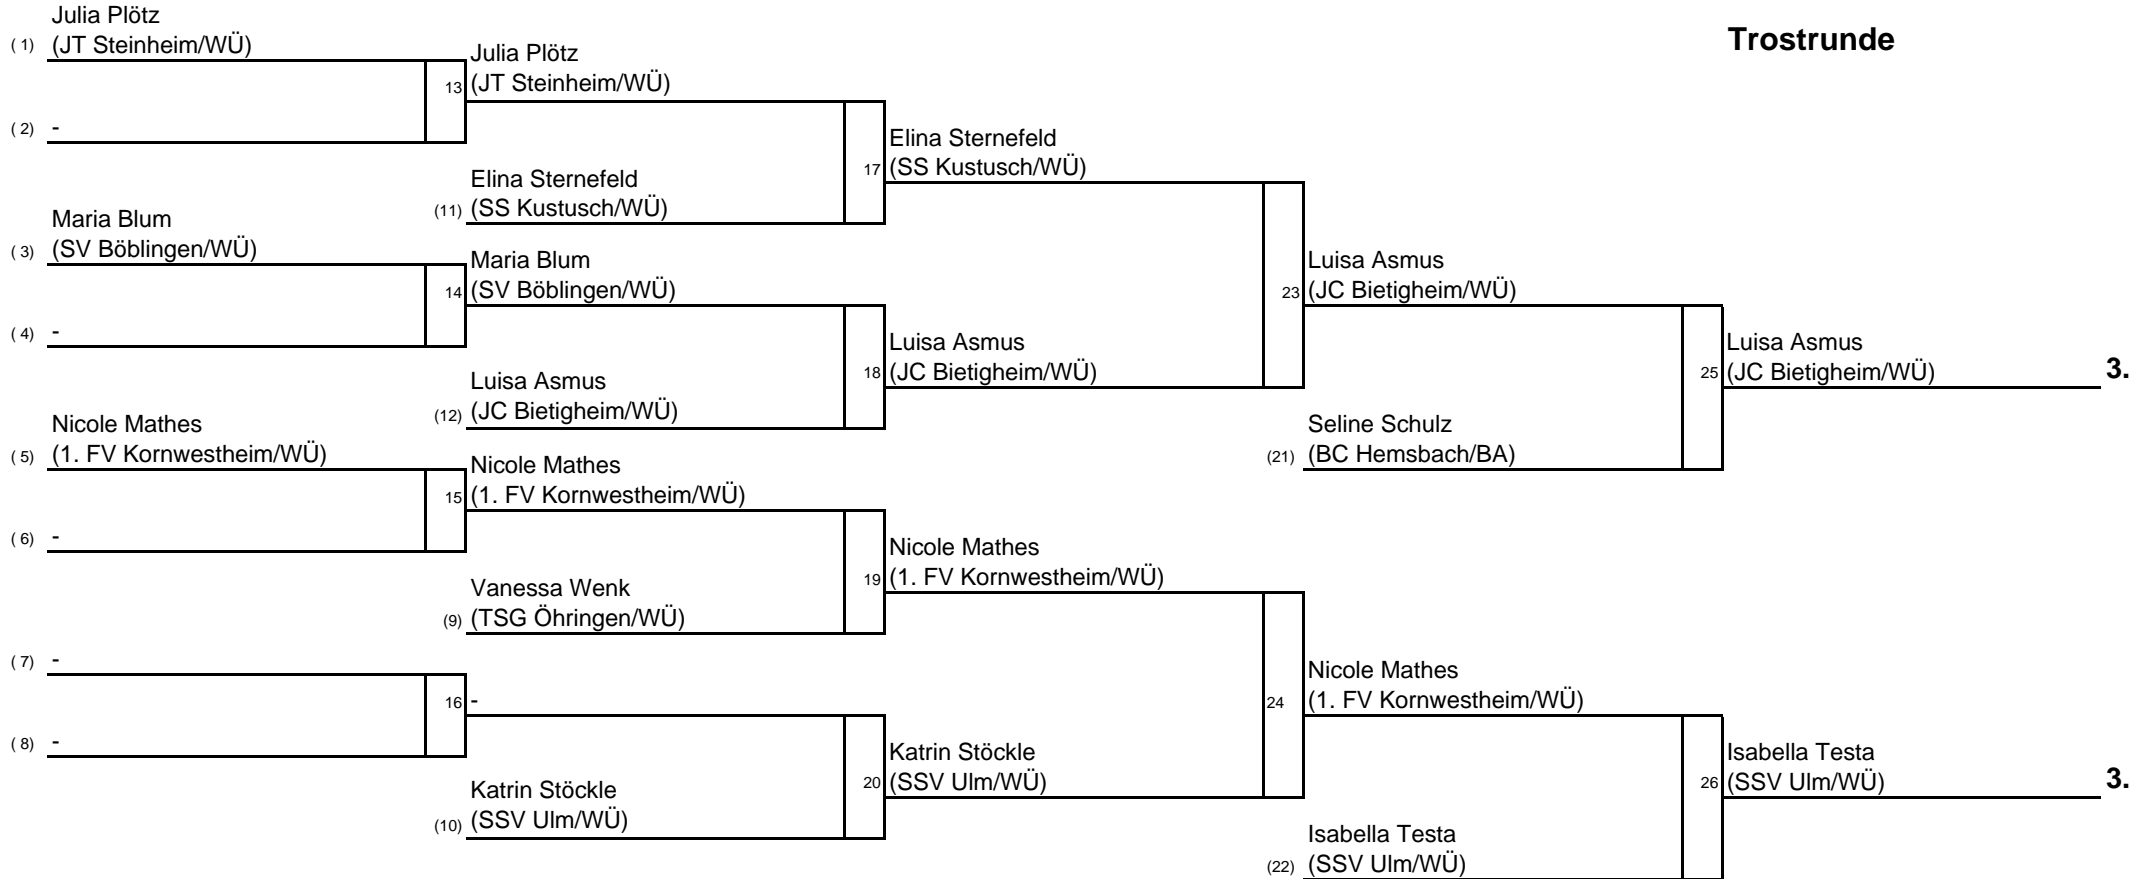

Hauptrunde

Trostrunde

1. **Melanie Leilich** (1. BC Schwetzingen/BA)
2. **Cornelia Gaal** (VfL Sindelfingen/WÜ)
3. **Deike Schäfer** (SS Kustus/WÜ)
- Carolin Lindemann** (SV Böblingen/WÜ)
5. **Jasmin Fengler** (1. BC Schwetzingen/BA)
- Laura Hipper** (KJC Ravensburg/WÜ)
7. **Claudia Kozina** (BC Hemsbach/BA)
- Sandra Kristen** (VfL Sindelfingen/WÜ)

Hauptrunde

Trostrunde

Hauptrunde

Trostrunde

1. **Michelle Godon** (KSV Esslingen/WÜ)
2. **Vanessa Vorwald** (VfL Sindelfingen/WÜ)
3. **Annika Konzelmann** (VfL Sindelfingen/WÜ)
4. **Marie-Louise Zeller** (JSV Tübingen/WÜ)
5. **Mirjam Wörner** (JV Nürtingen/WÜ)
6. **Vanessa Stellmacher** (SV Dimbach/WÜ)
7. **Tiia Kokko** (Budokai Bühlertal/BA)
8. **Nadine Perchinig** (VfL Sindelfingen/WÜ)

Hauptrunde

Trostrunde

1. **Angelique Benard** (VfL Sindelfingen/WÜ)
2. **Petra Lintzen** (JT Steinheim/WÜ)
3. **Luisa Asmus** (JC Bietigheim/WÜ)
- Isabella Testa** (SSV Ulm/WÜ)
5. **Seline Schulz** (BC Hemsbach/BA)
- Nicole Mathes** (1. FV Kornwestheim/WÜ)
7. **Elina Sternefeld** (SS Kustus/WÜ)
- Katrin Stöckle** (SSV Ulm/WÜ)