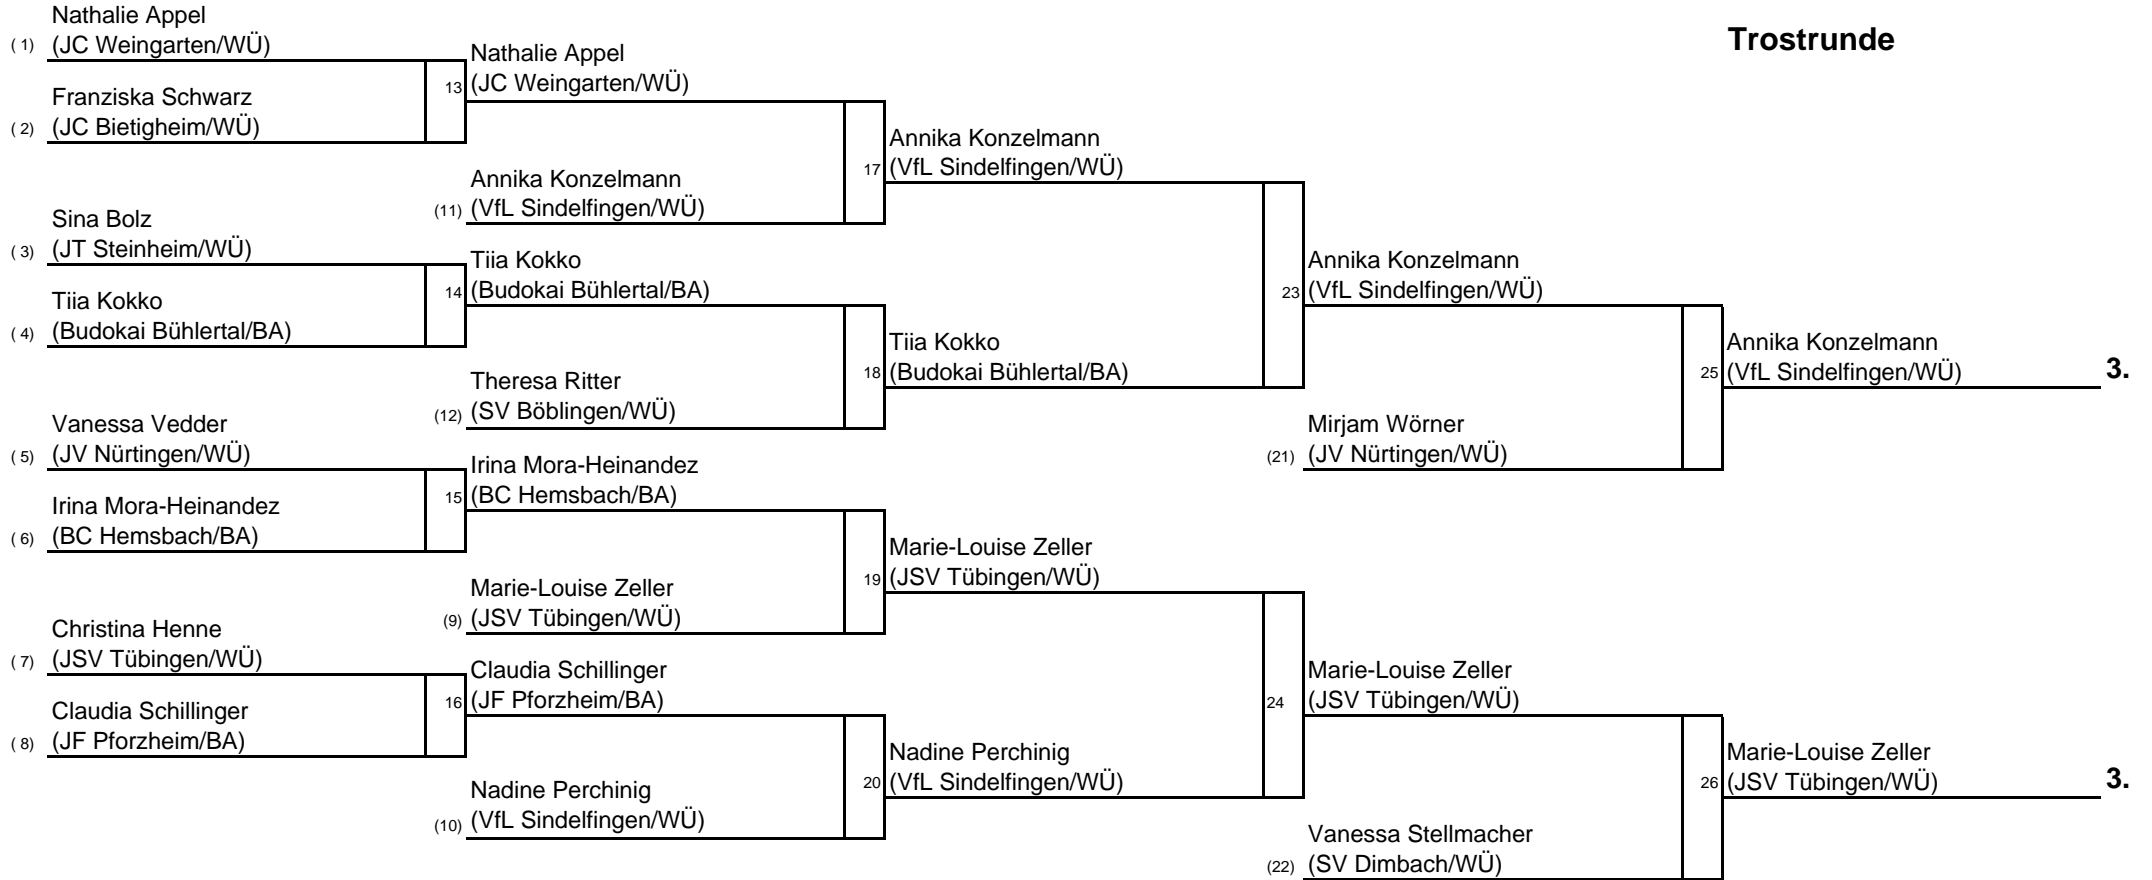

Trostrunde

1. **Michelle Godon** (KSV Esslingen/WÜ)
2. **Vanessa Vorwald** (VfL Sindelfingen/WÜ)
3. **Annika Konzelmann** (VfL Sindelfingen/WÜ)
4. **Marie-Louise Zeller** (JSV Tübingen/WÜ)
5. **Mirjam Wörner** (JV Nürtingen/WÜ)
6. **Vanessa Stellmacher** (SV Dimbach/WÜ)
7. **Tiia Kokko** (Budokai Bühlertal/BA)
8. **Nadine Perchinig** (VfL Sindelfingen/WÜ)