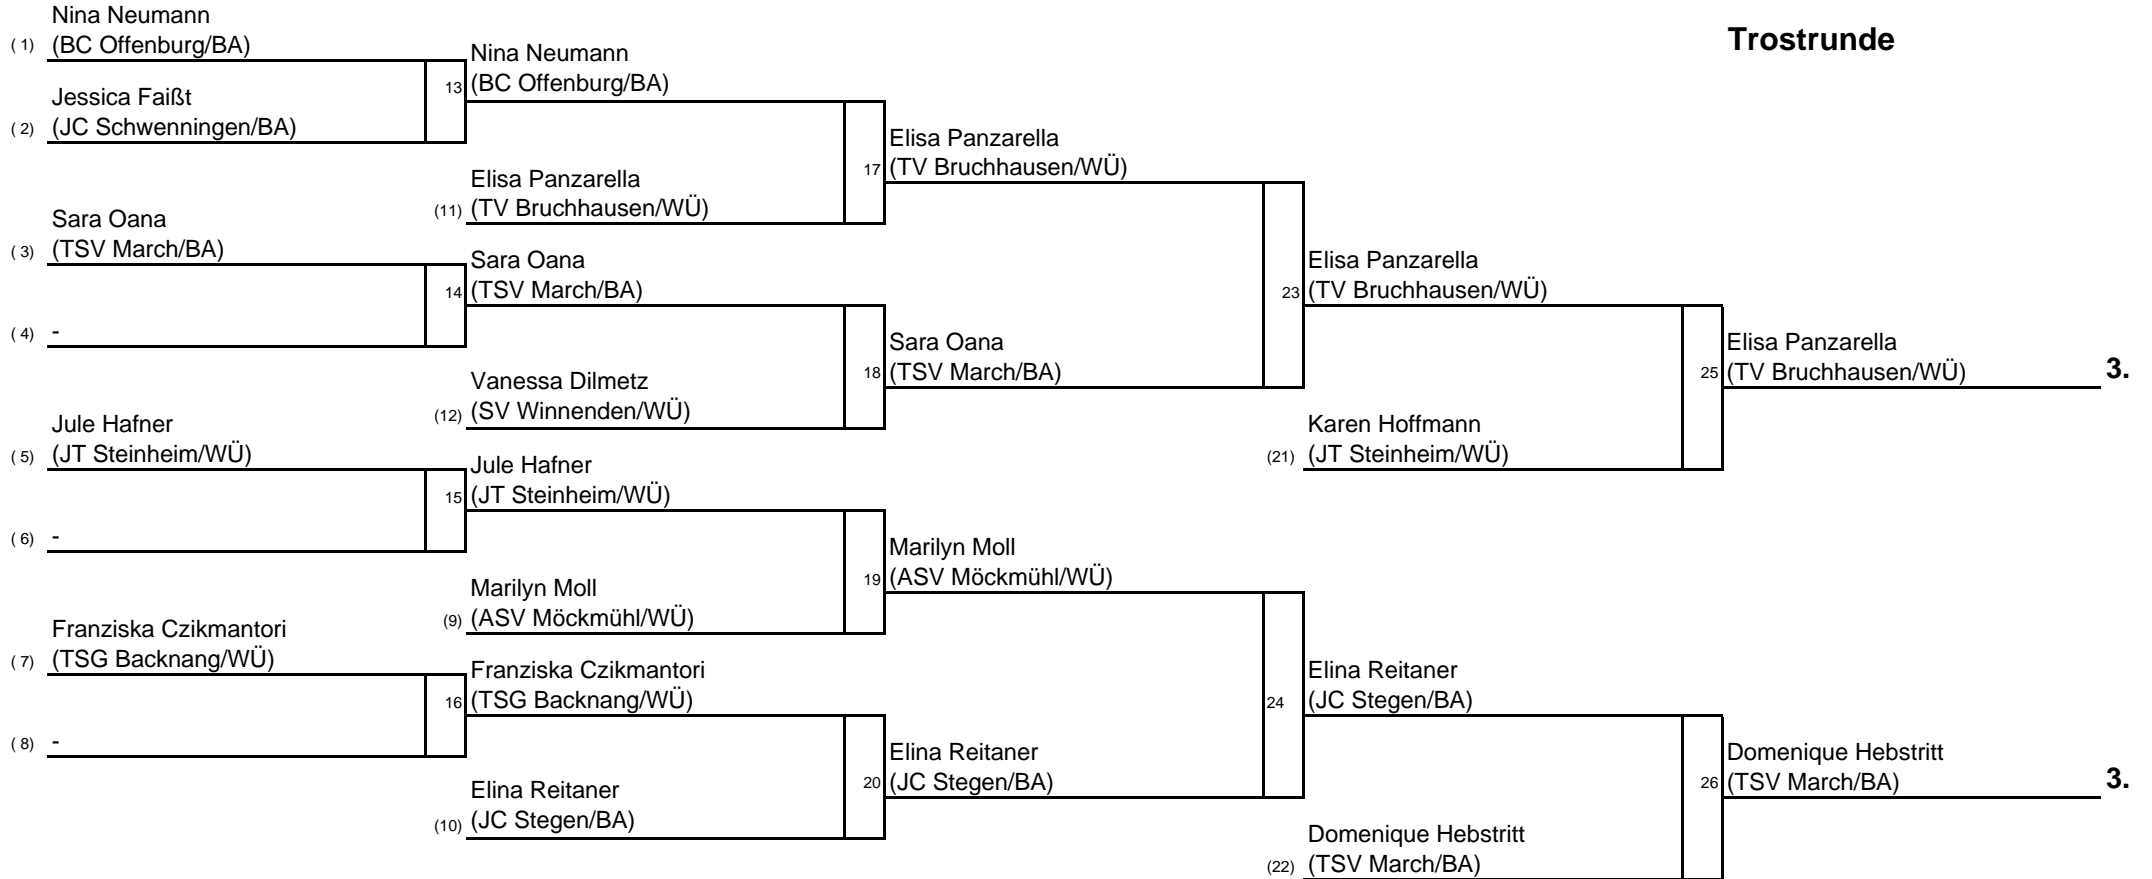

Trostrunde

1. **Laura Bürkle** (JV Nürtingen/WÜ)
2. **Katrin Hanke** (JZ Heubach/WÜ)
3. **Elisa Panzarella** (TV Bruchhausen/WÜ)
4. **Domenique Hebstritt** (TSV March/BA)
5. **Karen Hoffmann** (JT Steinheim/WÜ)
6. **Elina Reitaner** (JC Stegen/BA)
7. **Sara Oana** (TSV March/BA)
8. **Marilyn Moll** (ASV Möckmühl/WÜ)