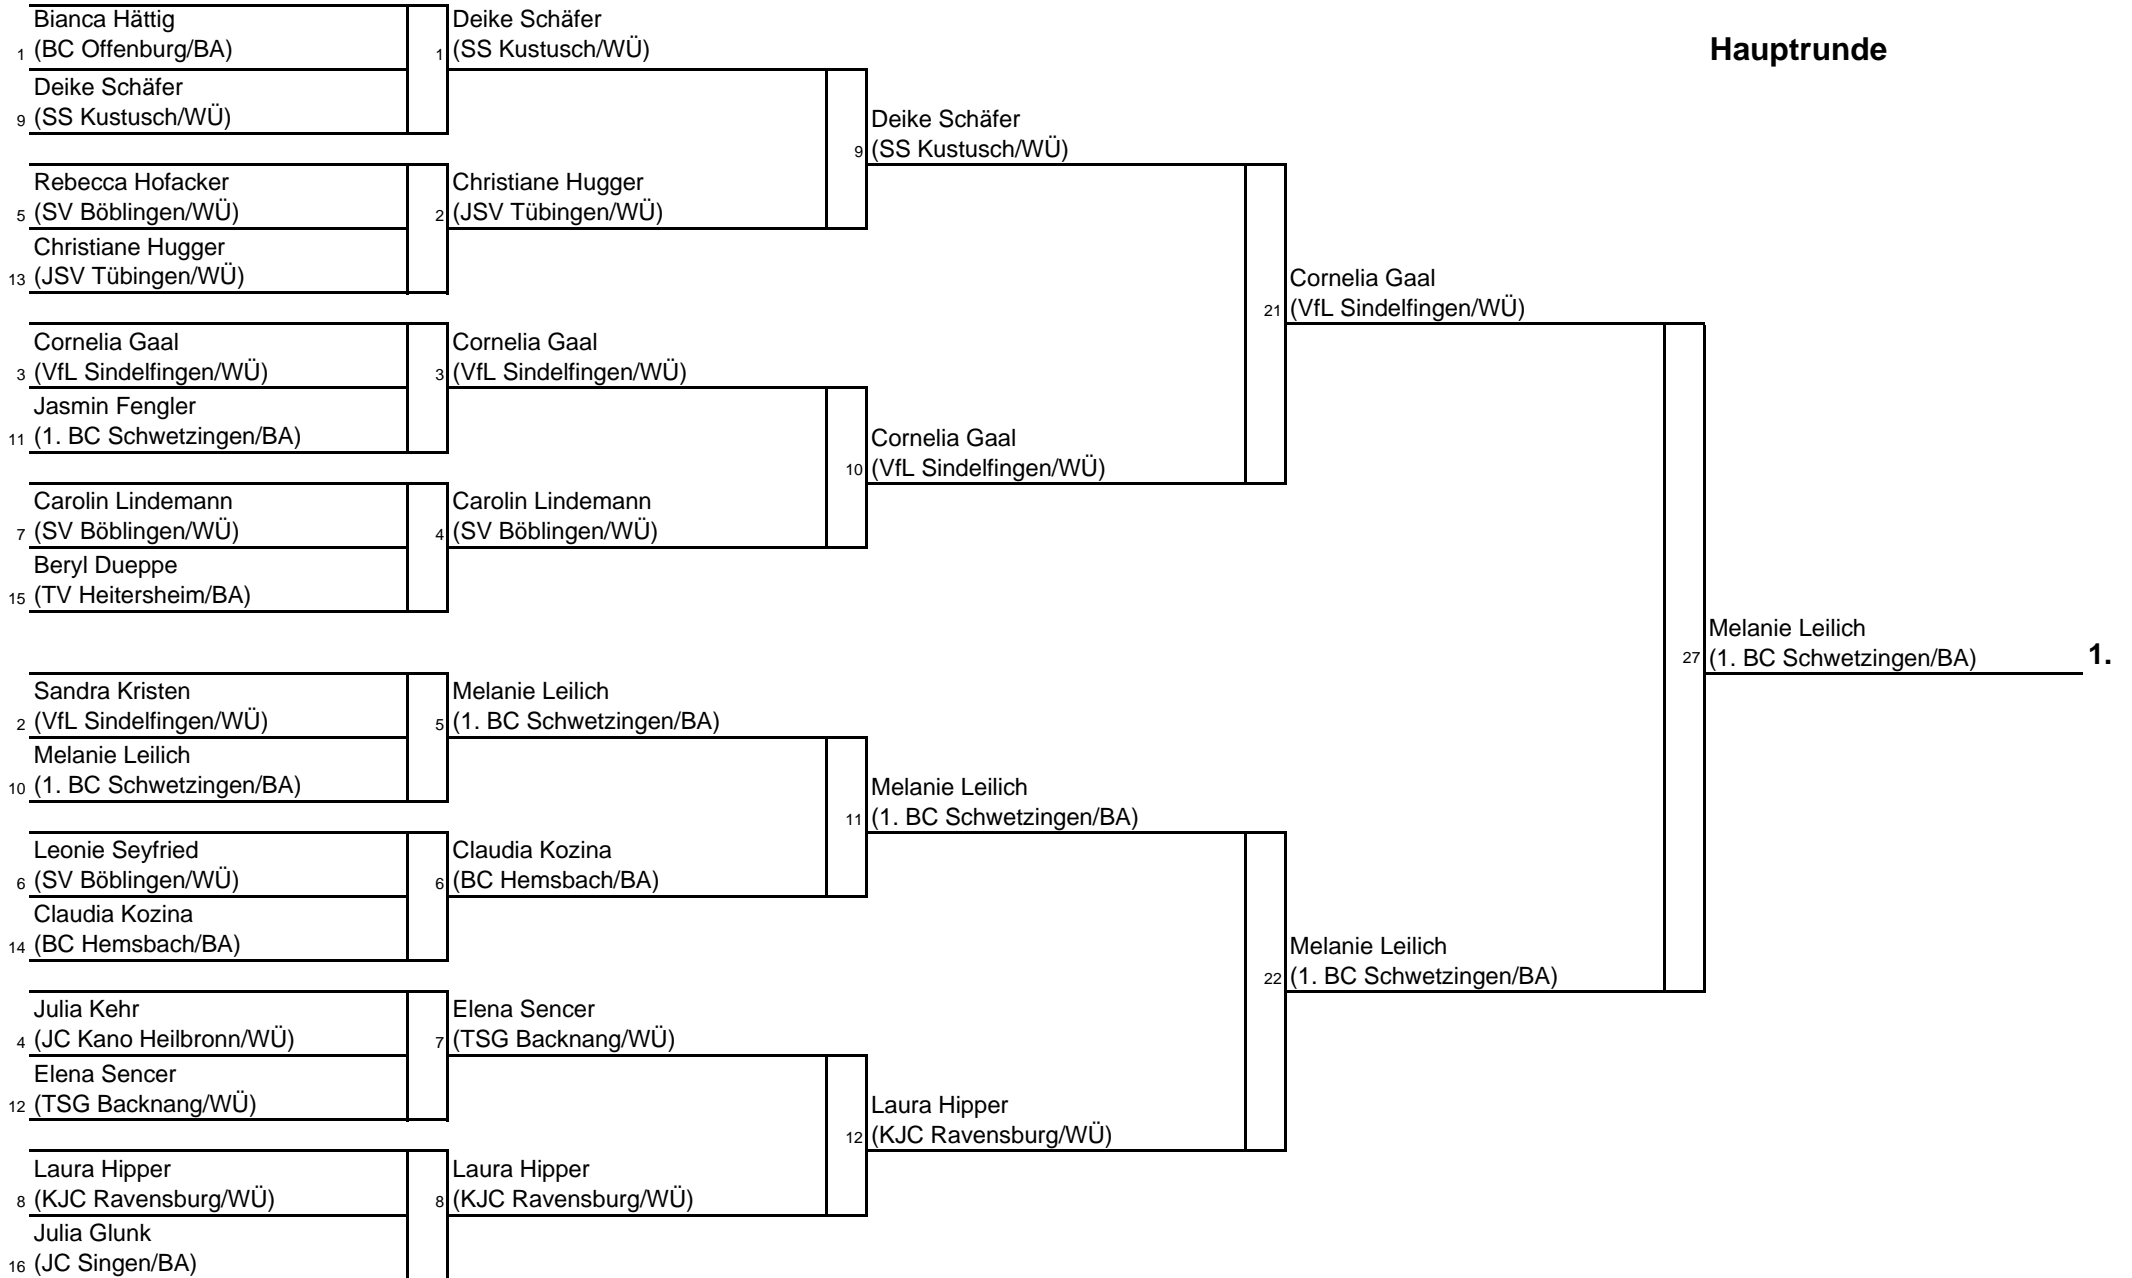

Hauptrunde