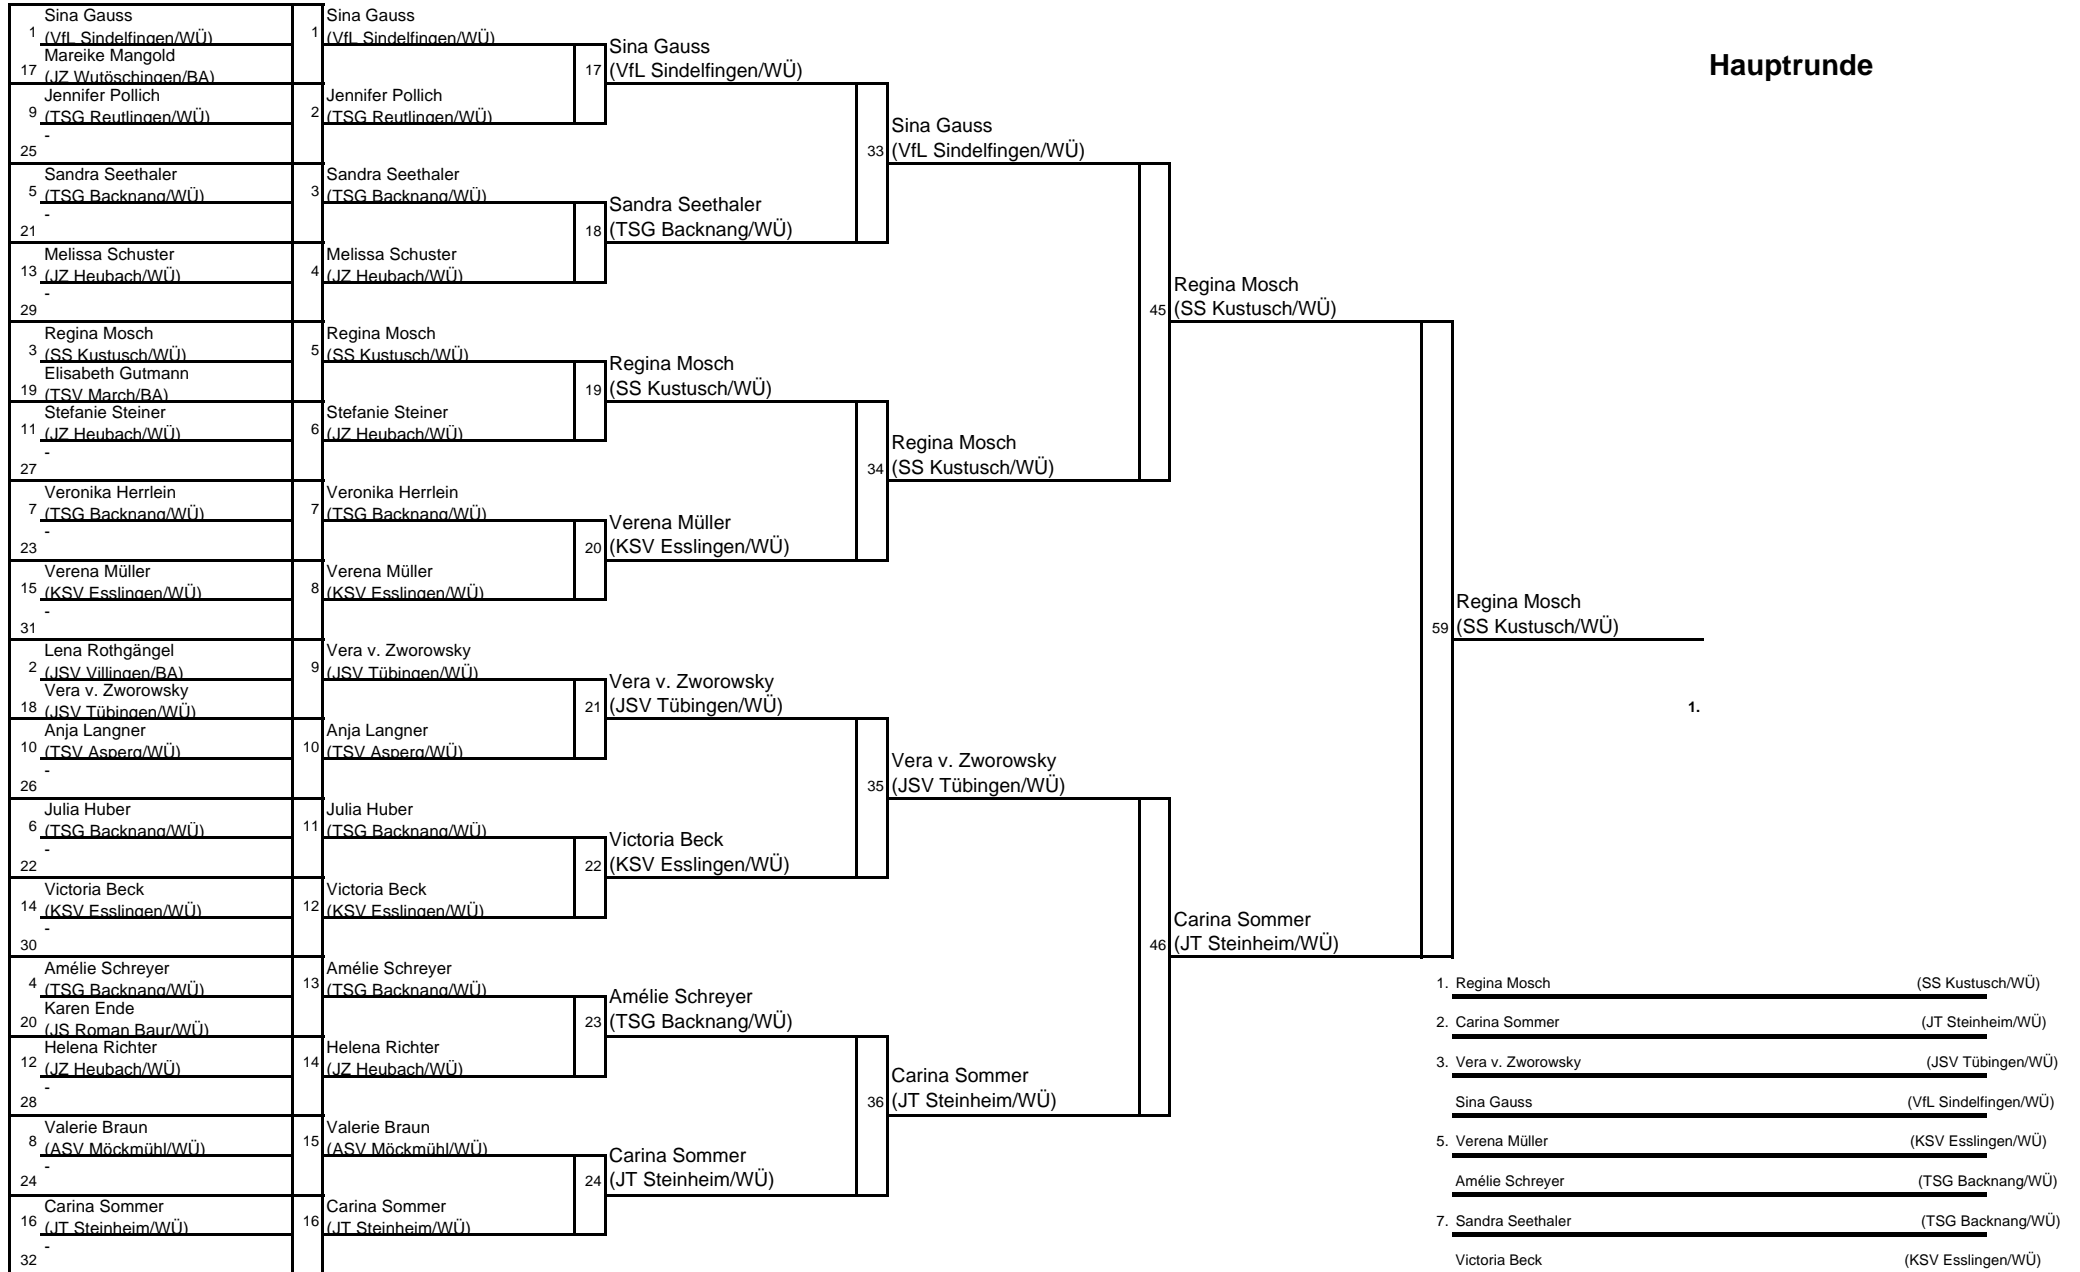

Hauptrunde