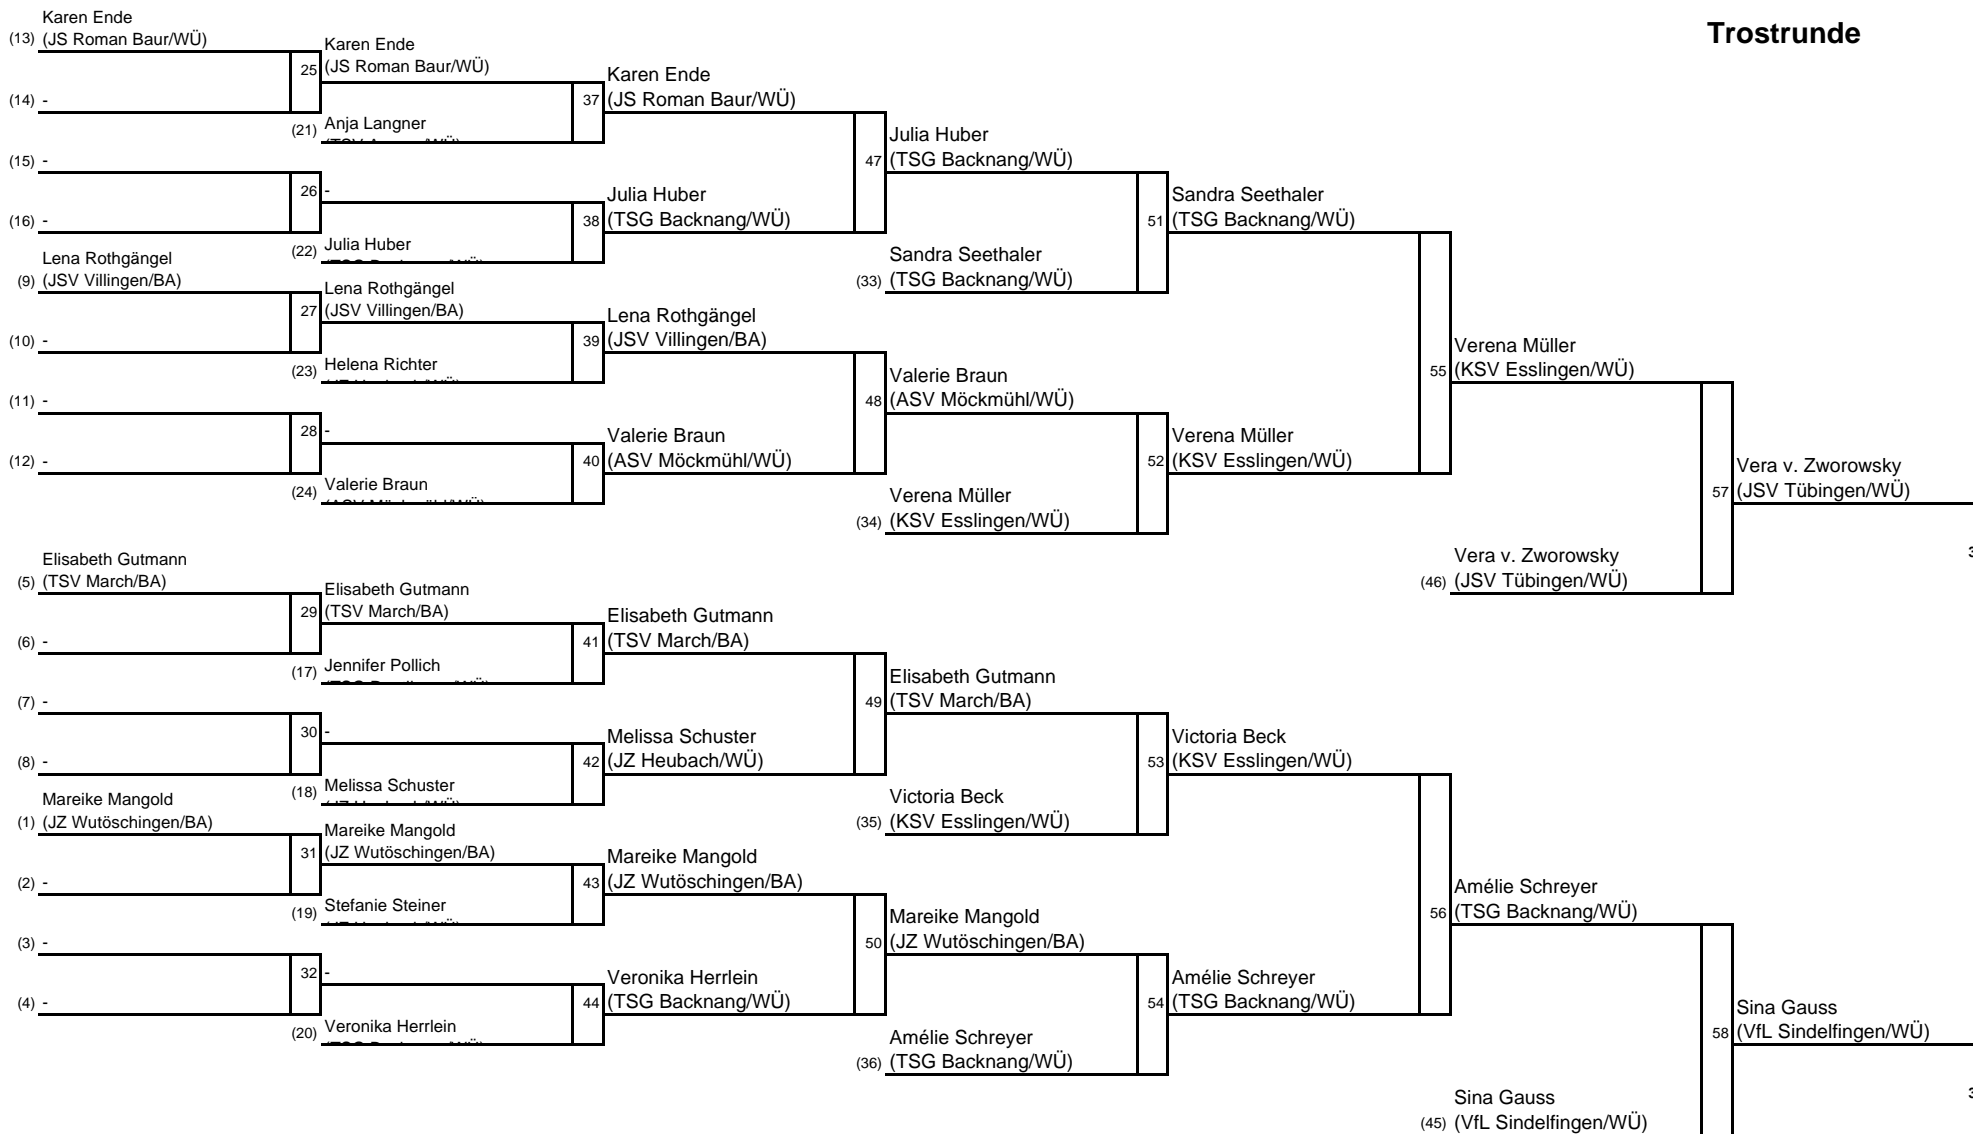

Trostrunde