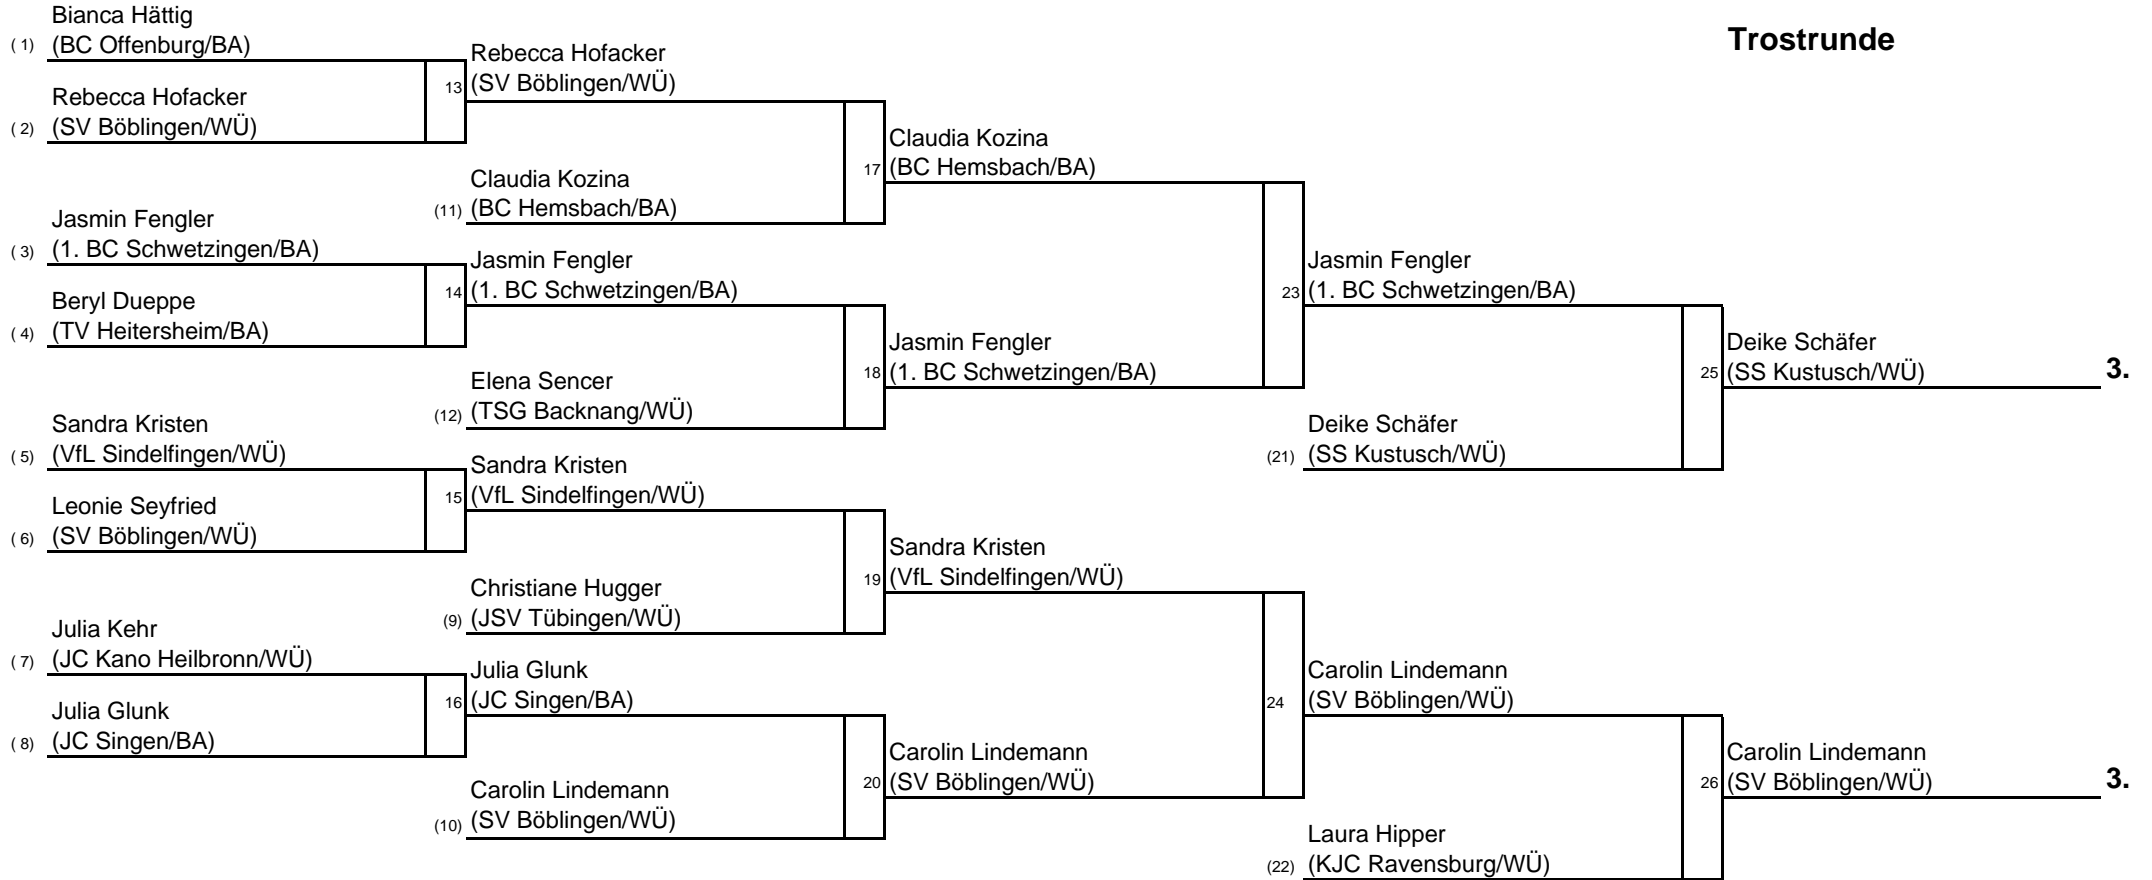

Trostrunde

1. **Melanie Leilich** (1. BC Schwetzingen/BA)
2. **Cornelia Gaal** (VfL Sindelfingen/WÜ)
3. **Deike Schäfer** (SS Kustus/WÜ)
4. **Carolin Lindemann** (SV Böblingen/WÜ)
5. **Jasmin Fengler** (1. BC Schwetzingen/BA)
6. **Laura Hipper** (KJC Ravensburg/WÜ)
7. **Claudia Kozina** (BC Hemsbach/BA)
8. **Sandra Kristen** (VfL Sindelfingen/WÜ)